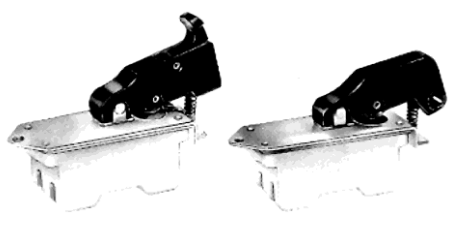

Auslauf-type: lieferbar nur solange Vorrat!