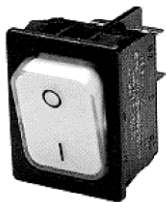

G1/1832.3311 Ausschalter weiss
G1/1832.3312 Ausschalter schwarz

16(4)A/250V

G1/1834.3312 Umschalter schwarz
16(4)A/250V

G1/1839.1507 Umschalter mit Nullstellung, schwarz
6(4)A/250V

G1/1839.3402 Umschalter mit Nullstellung,
beidseitig tastend
6(4)A/250V