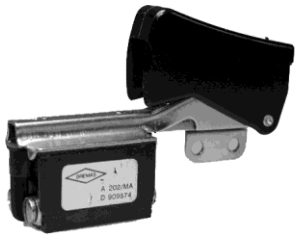

G1/1835.3111 Gehäuse weiss, Wippe rot
G1/1835.3117 Gehäuse weiss, Wippe grün
G1/1835.3112 Gehäuse schwarz, Wippe rot
G1/1835.3114 Gehäuse schwarz, Wippe orange
G1/1835.3118 Gehäuse schwarz, Wippe grün
16(4)A/250V

G5/A.202/MAL Schliesser
 geeignet für METABO-Schleifer, FESTO-Kreissäge

 **Auslauf-type: lieferbar nur solange Vorrat!**