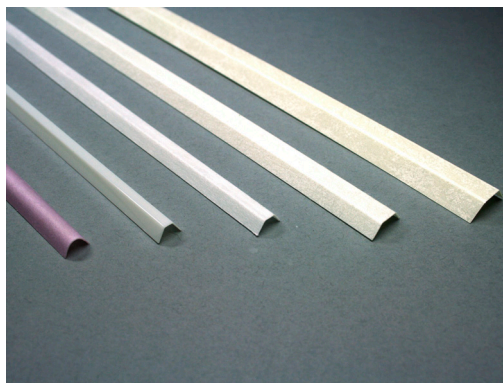

Nutdeckschieber

Wärmeklasse F (155°C)

® eingetragene Warenzeichen

Material:

- Nomex®80µm/Mylar®/Nomex®80µm
 Dicke 0,36 mm, Länge 1000 mm
 sehr formstabil, glatte Oberfläche

Aufmachung:

Bünde zu 100 m , im Plastiksack verschweisst

Abmessungen:

Art.Nr.		gestreckte Breite x Falz aussen [mm]
DSF1025	●	10 x 2,5
DSF1125	●	11 x 2,5
DSF1230	●	12 x 3,0
DSF1335	●	13 x 3,5
DSF1440	●	14 x 4,0
DSF1545	●	15 x 4,5
DSF1650	●	16 x 5,0

Art.Nr.		gestreckte Breite x Falz aussen [mm]
DSF1755	●	17 x 5,5
DSF1860	●	18 x 6,0
DSF1965	●	19 x 6,5
DSF2070	●	20 x 7,0
DSF2280	●	22 x 8,0
DSF2490	●	24 x 9,0
DSF2610	●	26 x 10